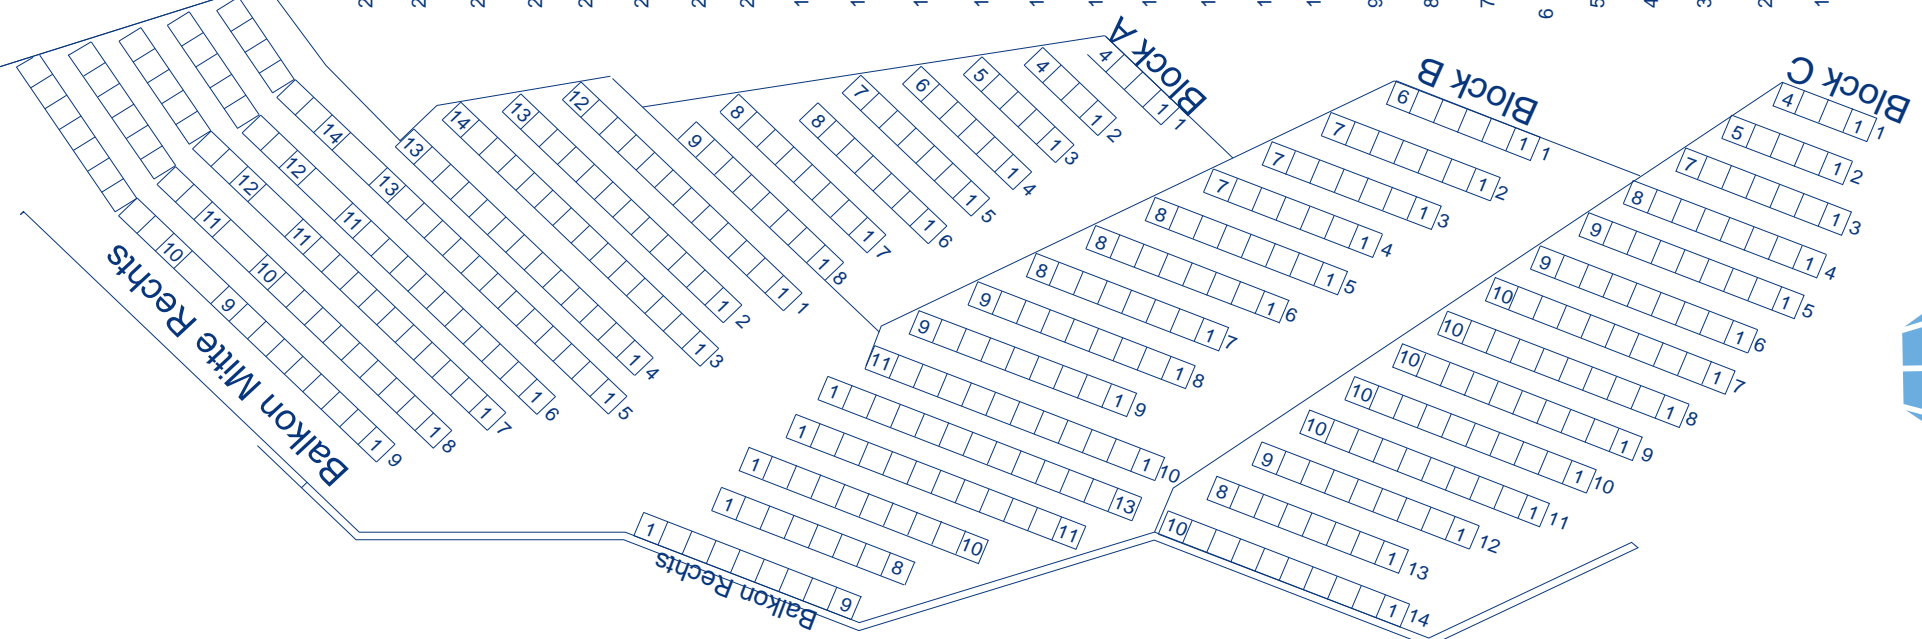

**Hochparkett**

**Parkett Mitte**

Bühne

# Großer Saal - gesamt

Parkett Mitte	783	Tribüne rechts Block A	51
Hochparkett	198	Tribüne rechts Block B	80
Balkon rechts	51	Tribüne rechts Block C	119
Balkon links	52	Tribüne links Block A	49
Balkon Mitte rechts	218	Tribüne links Block B	81
Balkon Mitte links	218	Tribüne links Block C	119