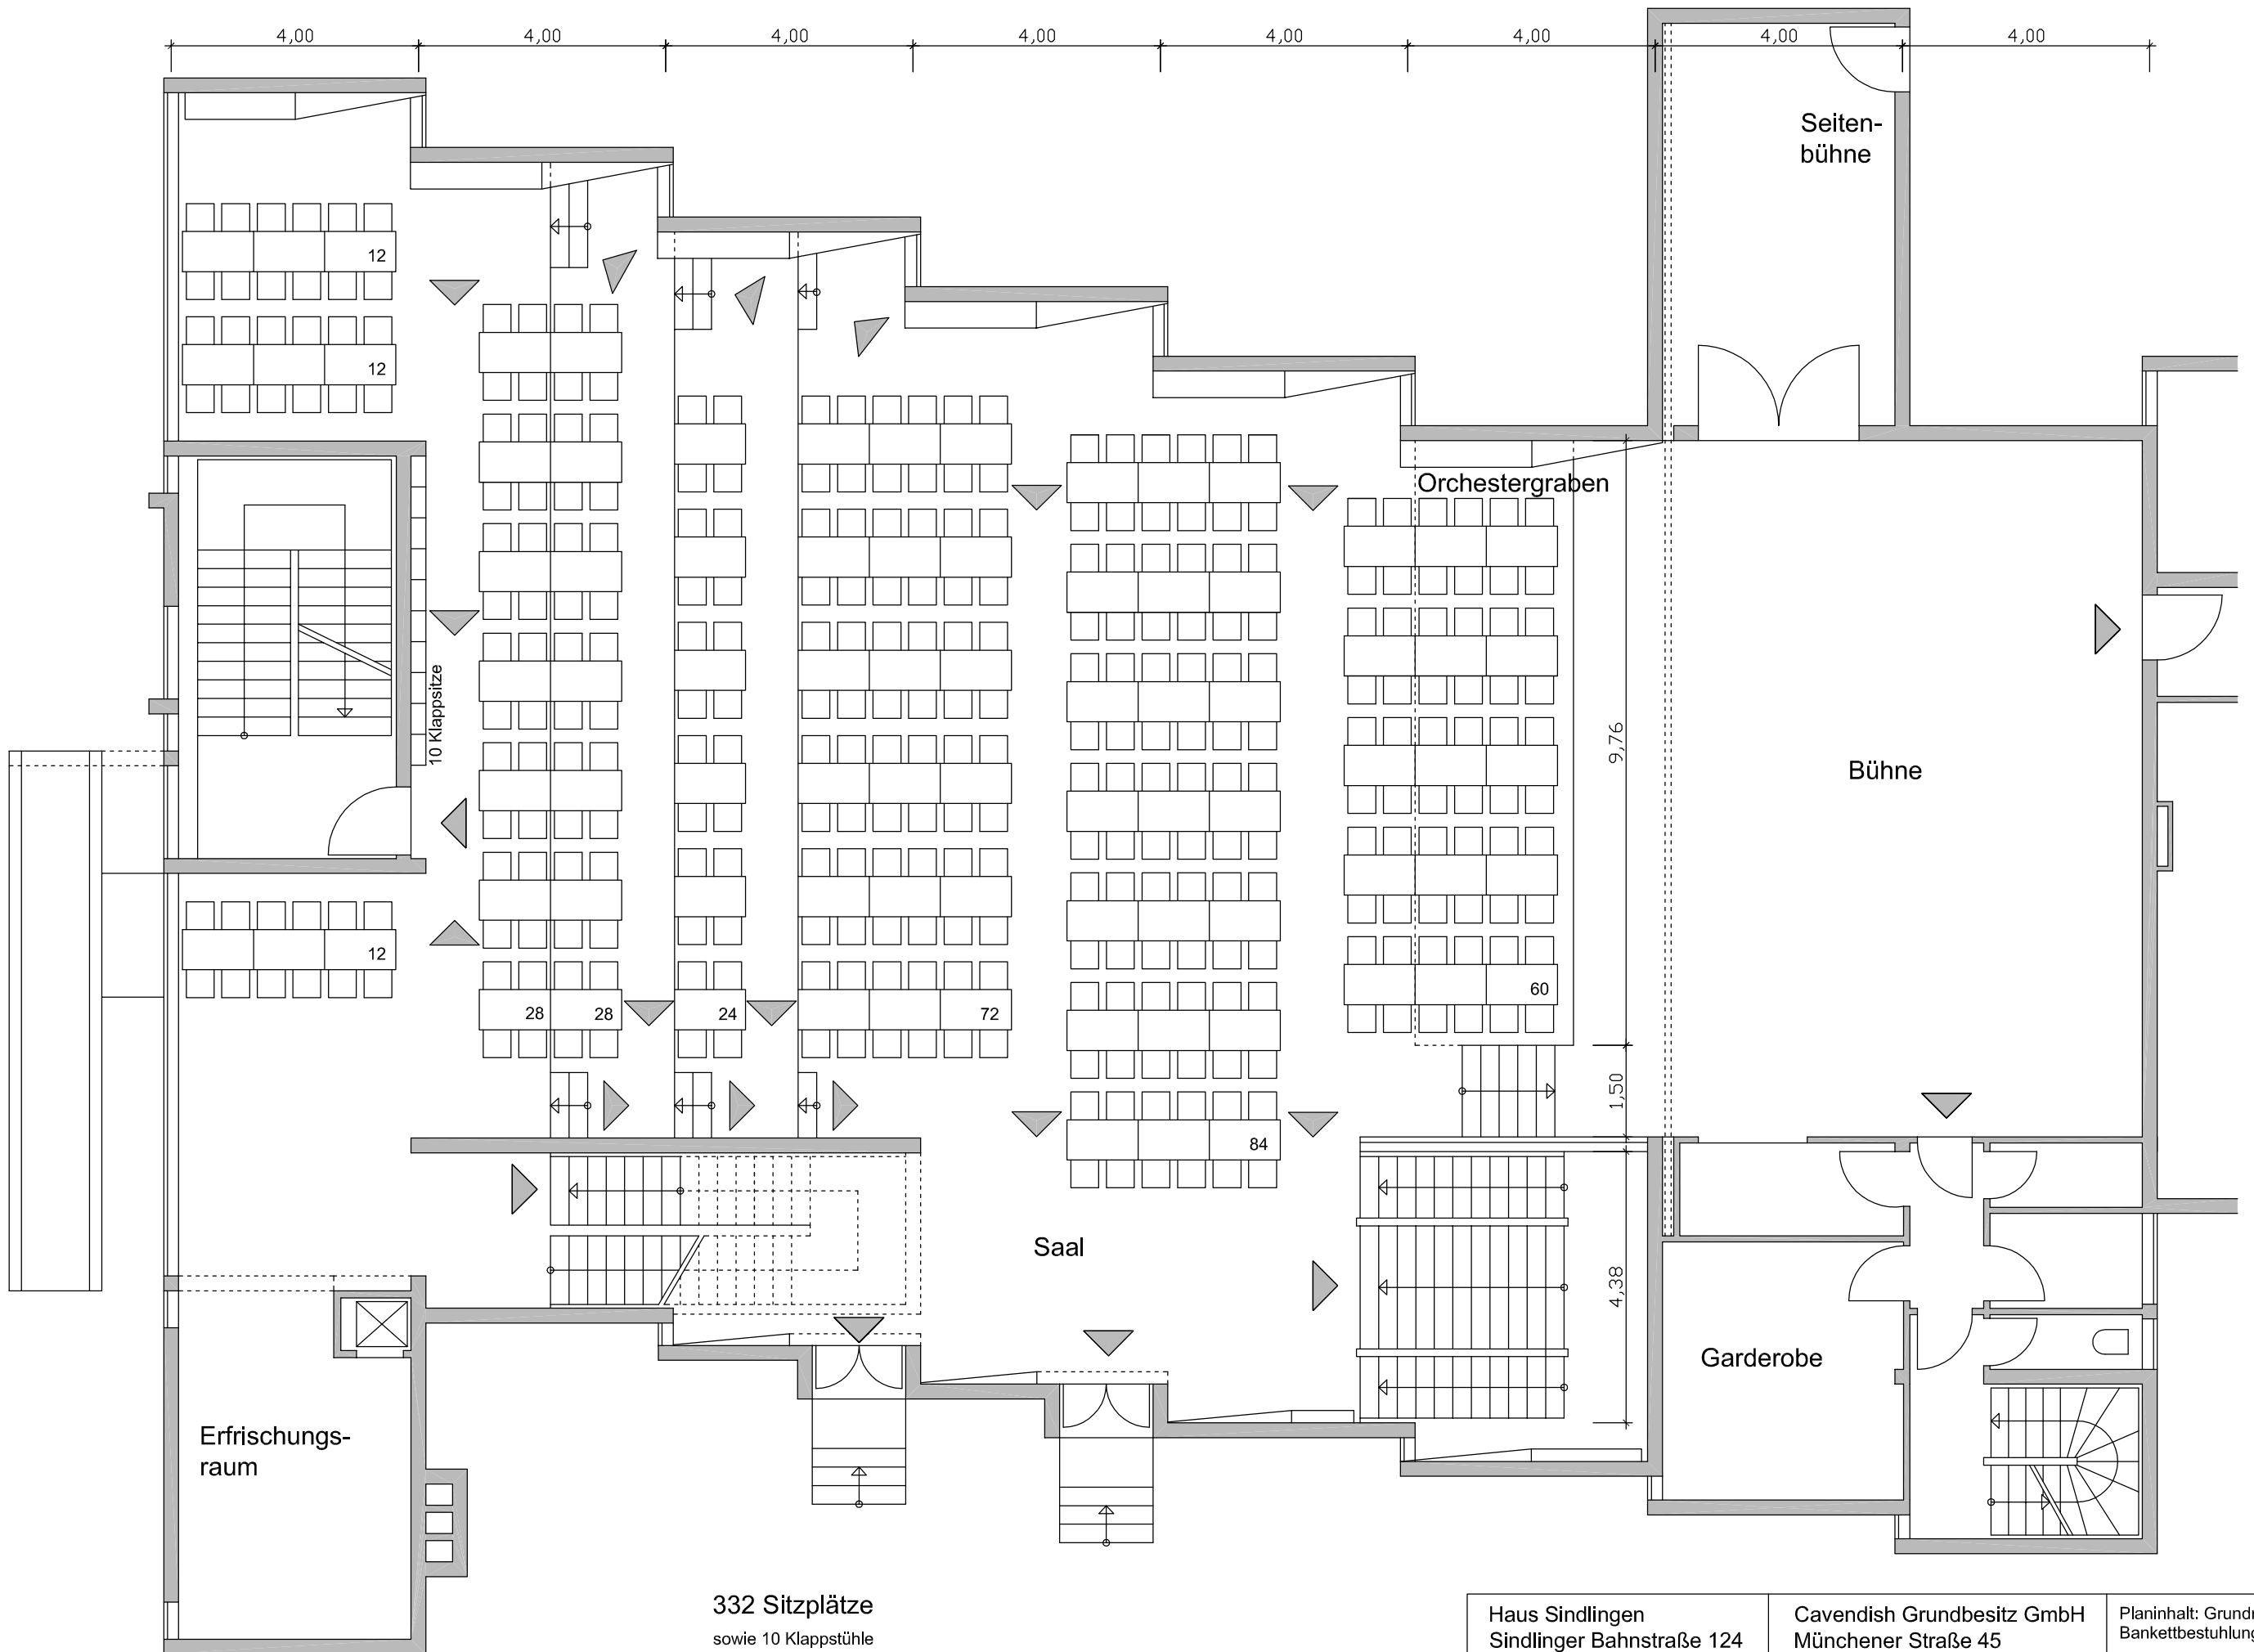

332 Sitzplätze
sowie 10 Klappstühle

Haus Sindlingen
Sindlinger Bahnstraße 124
65931 Frankfurt am Main

Cavendish Grundbesitz GmbH
Münchener Straße 45
60329 Frankfurt am Main

Planinhalt: Grundriss Saalebene
Bankettbestuhlung

Maßstab: 1:100
Datum: 27.04.2007

Tel. 069 299 206-75
Fax 069 299 206-77