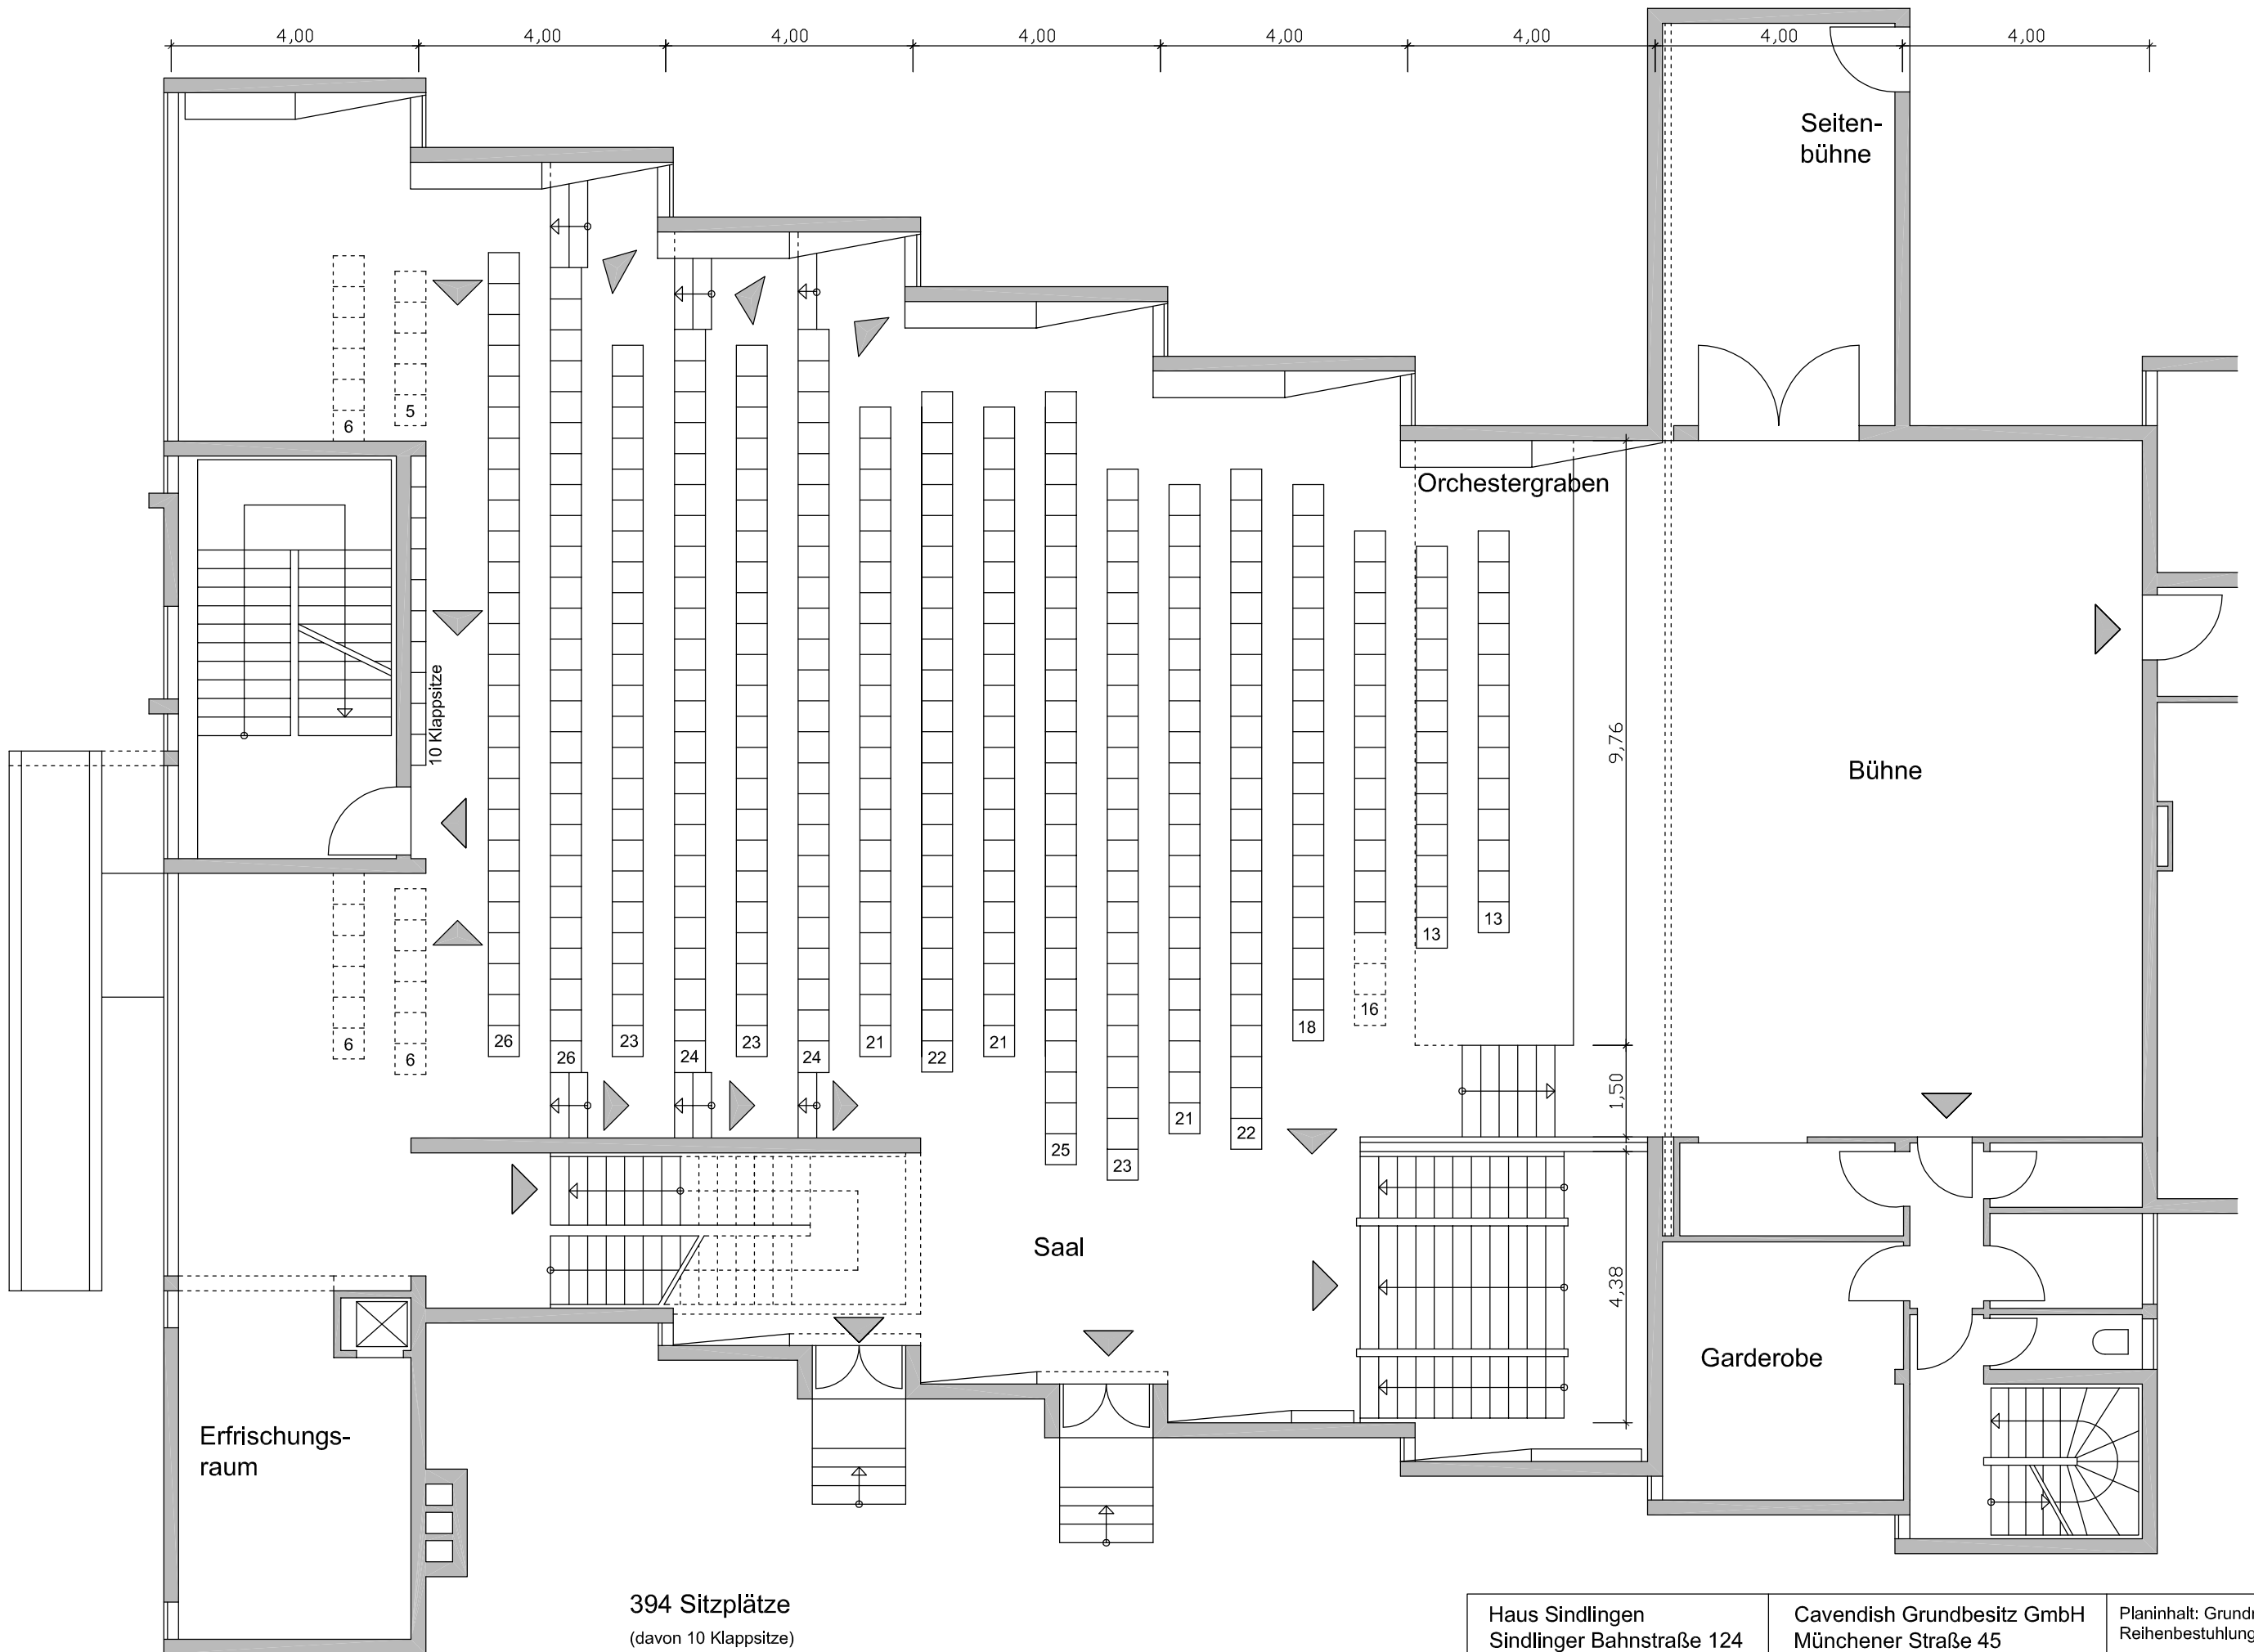

**394 Sitzplätze**  
(davon 10 Klappsitze)

Haus Sindlingen  
Sindlinger Bahnstraße 124  
65931 Frankfurt am Main

Cavendish Grundbesitz GmbH  
Münchener Straße 45  
60329 Frankfurt am Main

Planinhalt: Grundriss Saalebene  
Reihenbestuhlung

Planinhalt: Grundriss Saalebene  
Bankettbestuhlung

Maßstab: 1:100  
Datum: 27.04.2007

Tel. 069 299 206-75  
Fax 069 299 206-77

214 Sitzplätze  
sowie 10 Klappstühle

Haus Sindlingen  
Sindlinger Bahnstraße 124  
65931 Frankfurt am Main