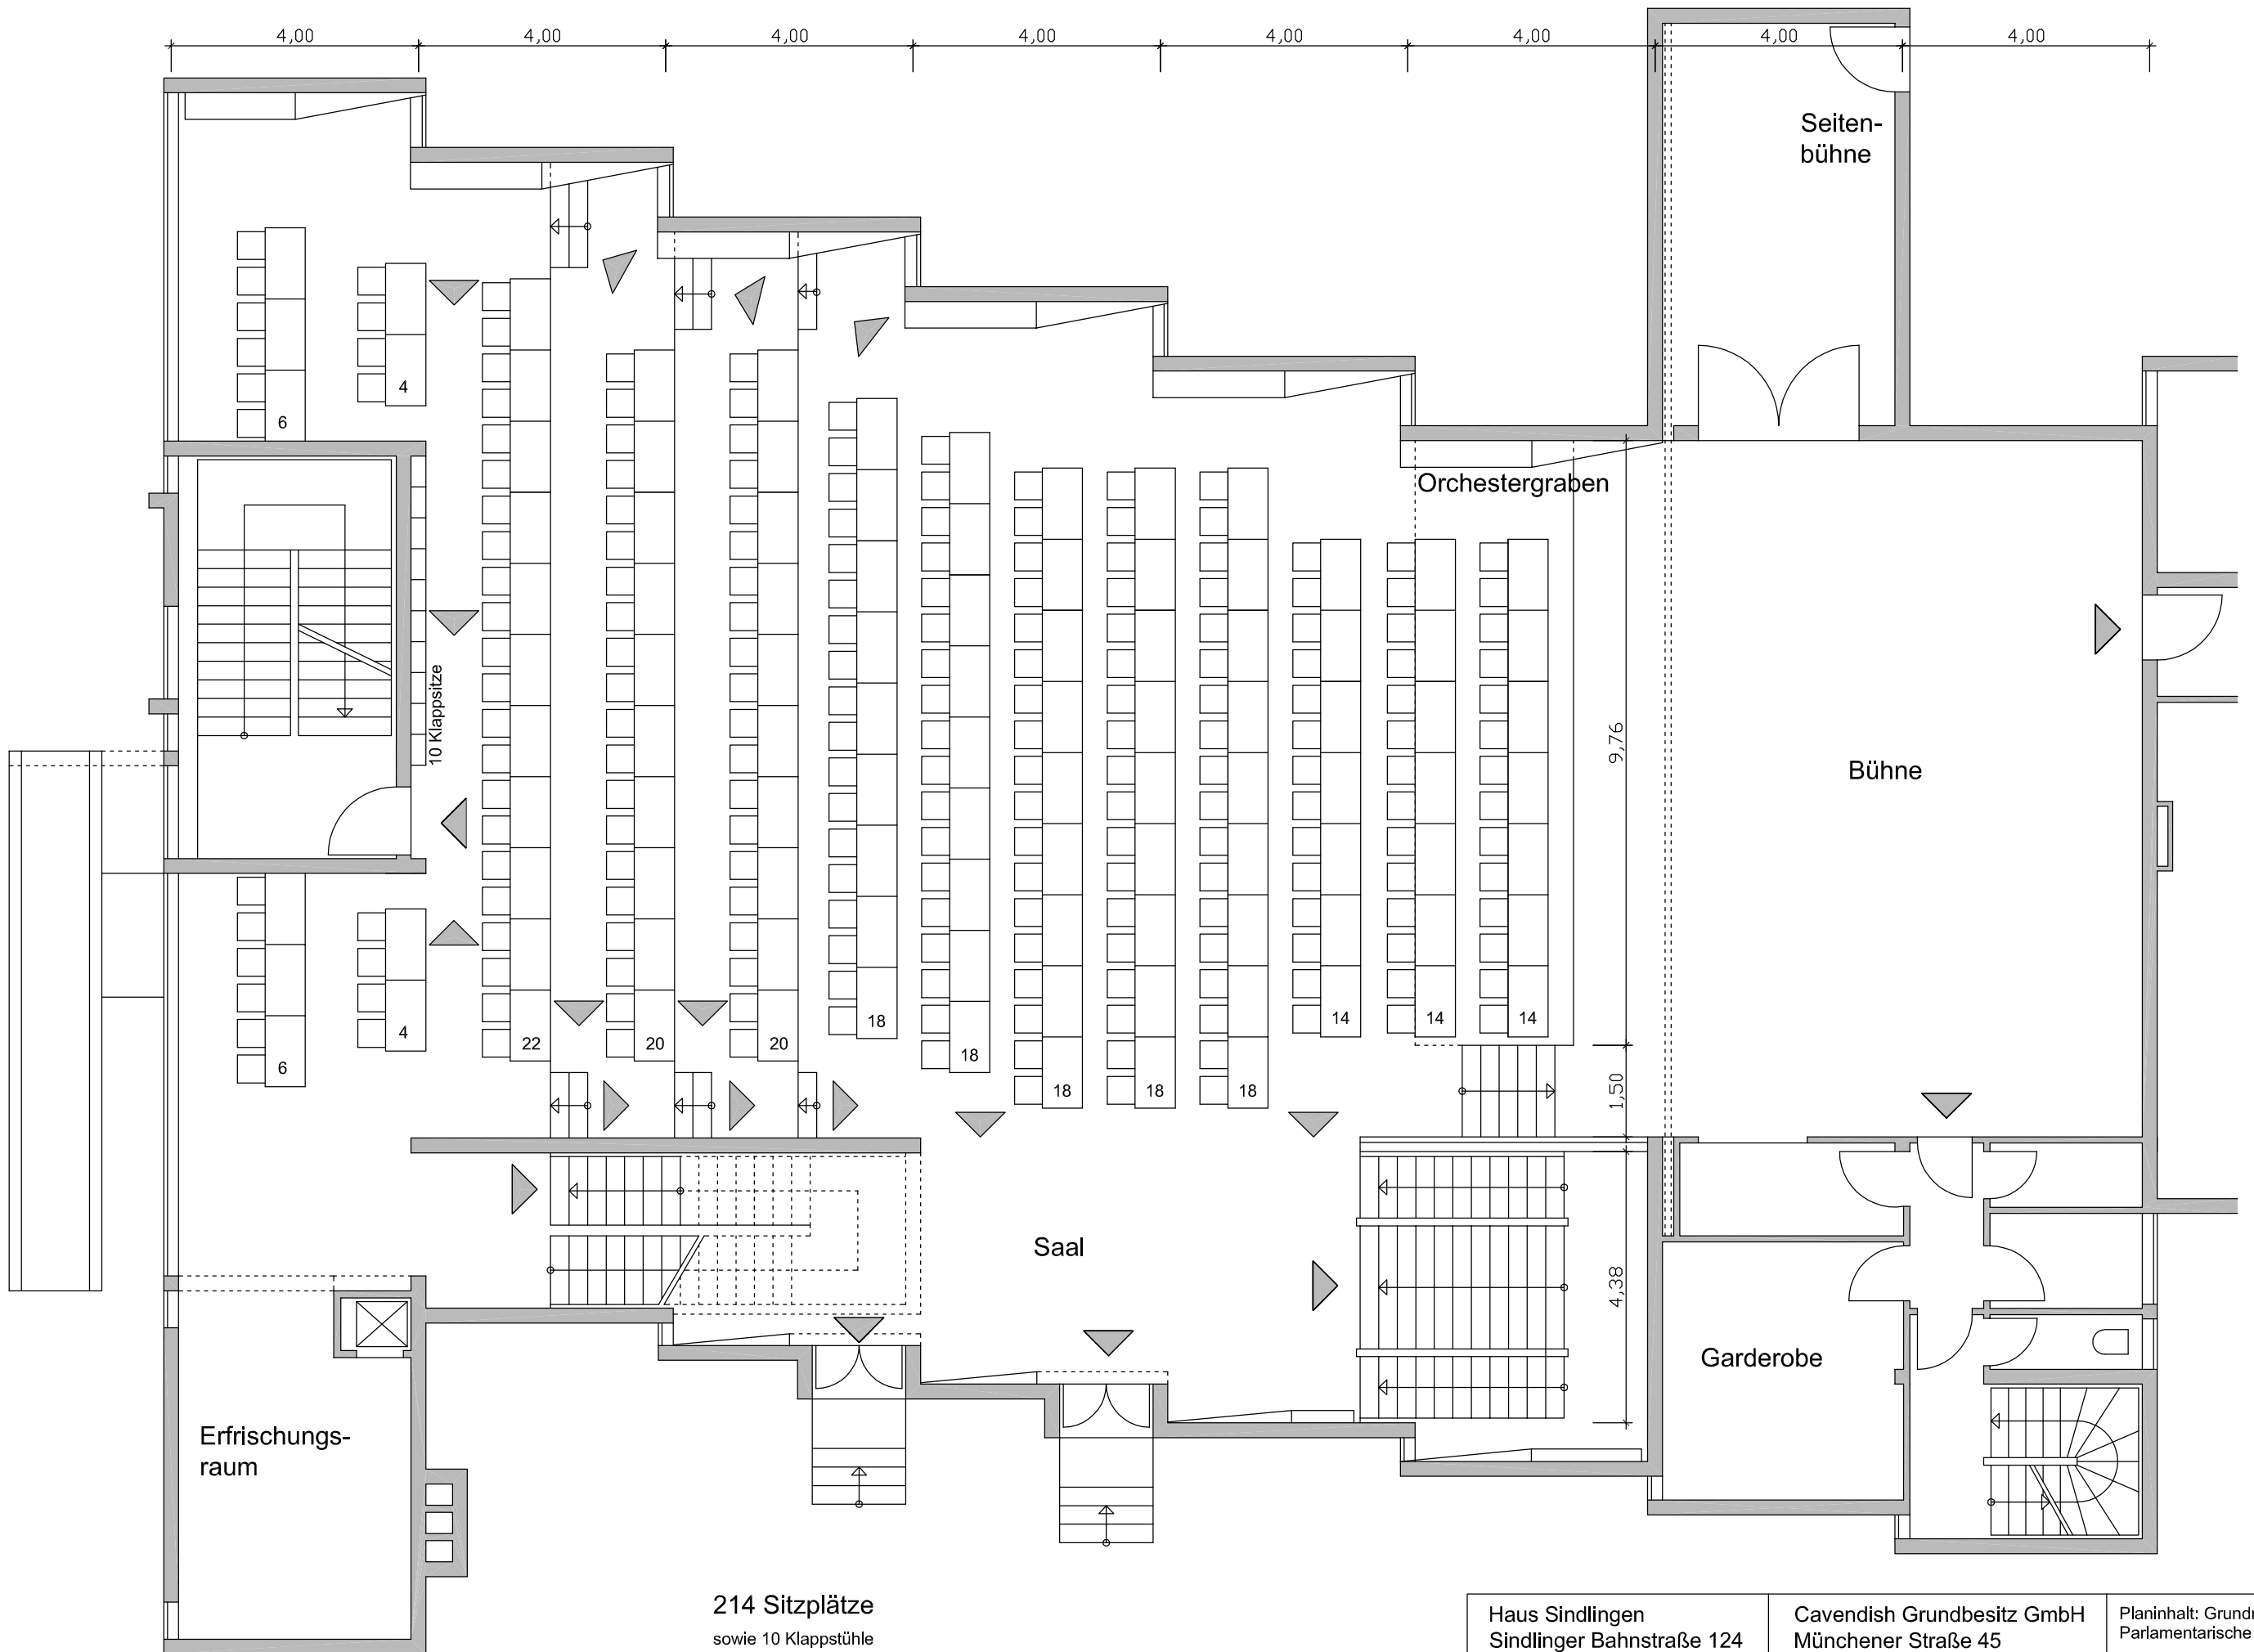

Planinhalt: Grundriss Saalebene  
Bankettbestuhlung

Maßstab: 1:100  
Datum: 27.04.2007

Tel. 069 299 206-75  
Fax 069 299 206-77

214 Sitzplätze  
sowie 10 Klappstühle

Haus Sindlingen  
Sindlinger Bahnstraße 124  
65931 Frankfurt am Main