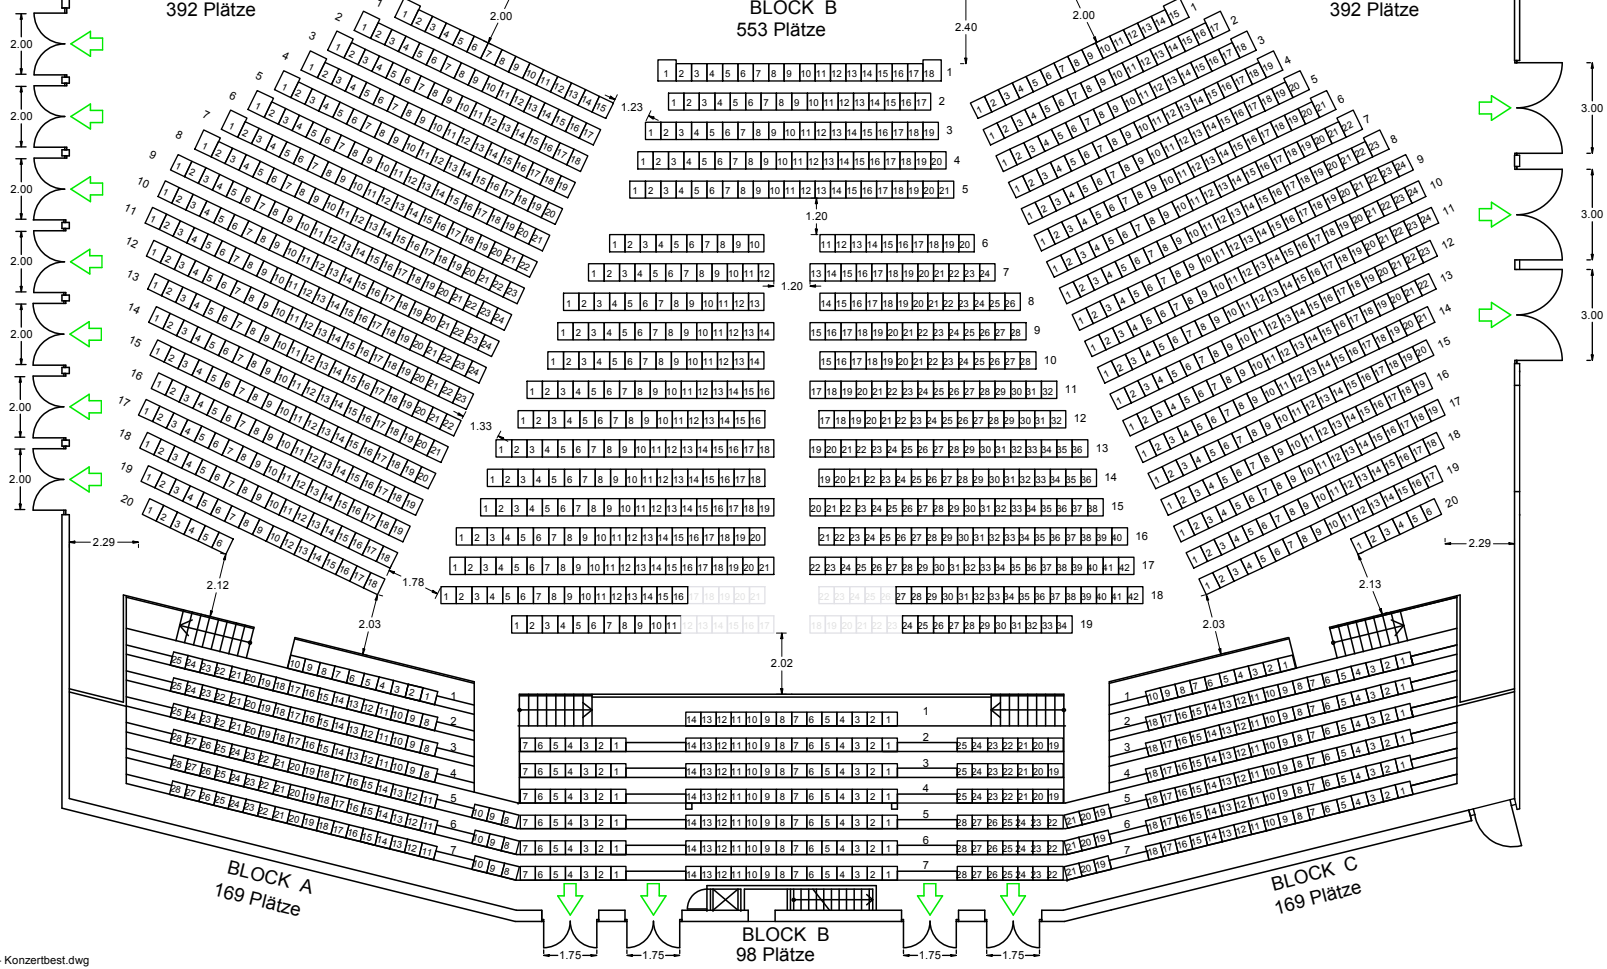

1a

Bühne

BLOCK A
392 Plätze

BLOCK B
553 Plätze

BLOCK C
392 Plätze

Mischpultplätze Block B:
 Reihe 18, Pl. 17-26
 Reihe 19, Pl. 12-23

Parkett:	Block A	392 Plätze
	Block B	553 Plätze
	Block C	392 Plätze
		1.337 Plätze
Rang:	Block A	169 Plätze
	Block B	98 Plätze
	Block C	169 Plätze
		436 Plätze

Plätze gesamt: 1773
 davon Rollstuhlpl.: 18

Stadthalle Offenbach

63071 Offenbach - Waldstr. 312

Konzertbestellung

Dez 2006