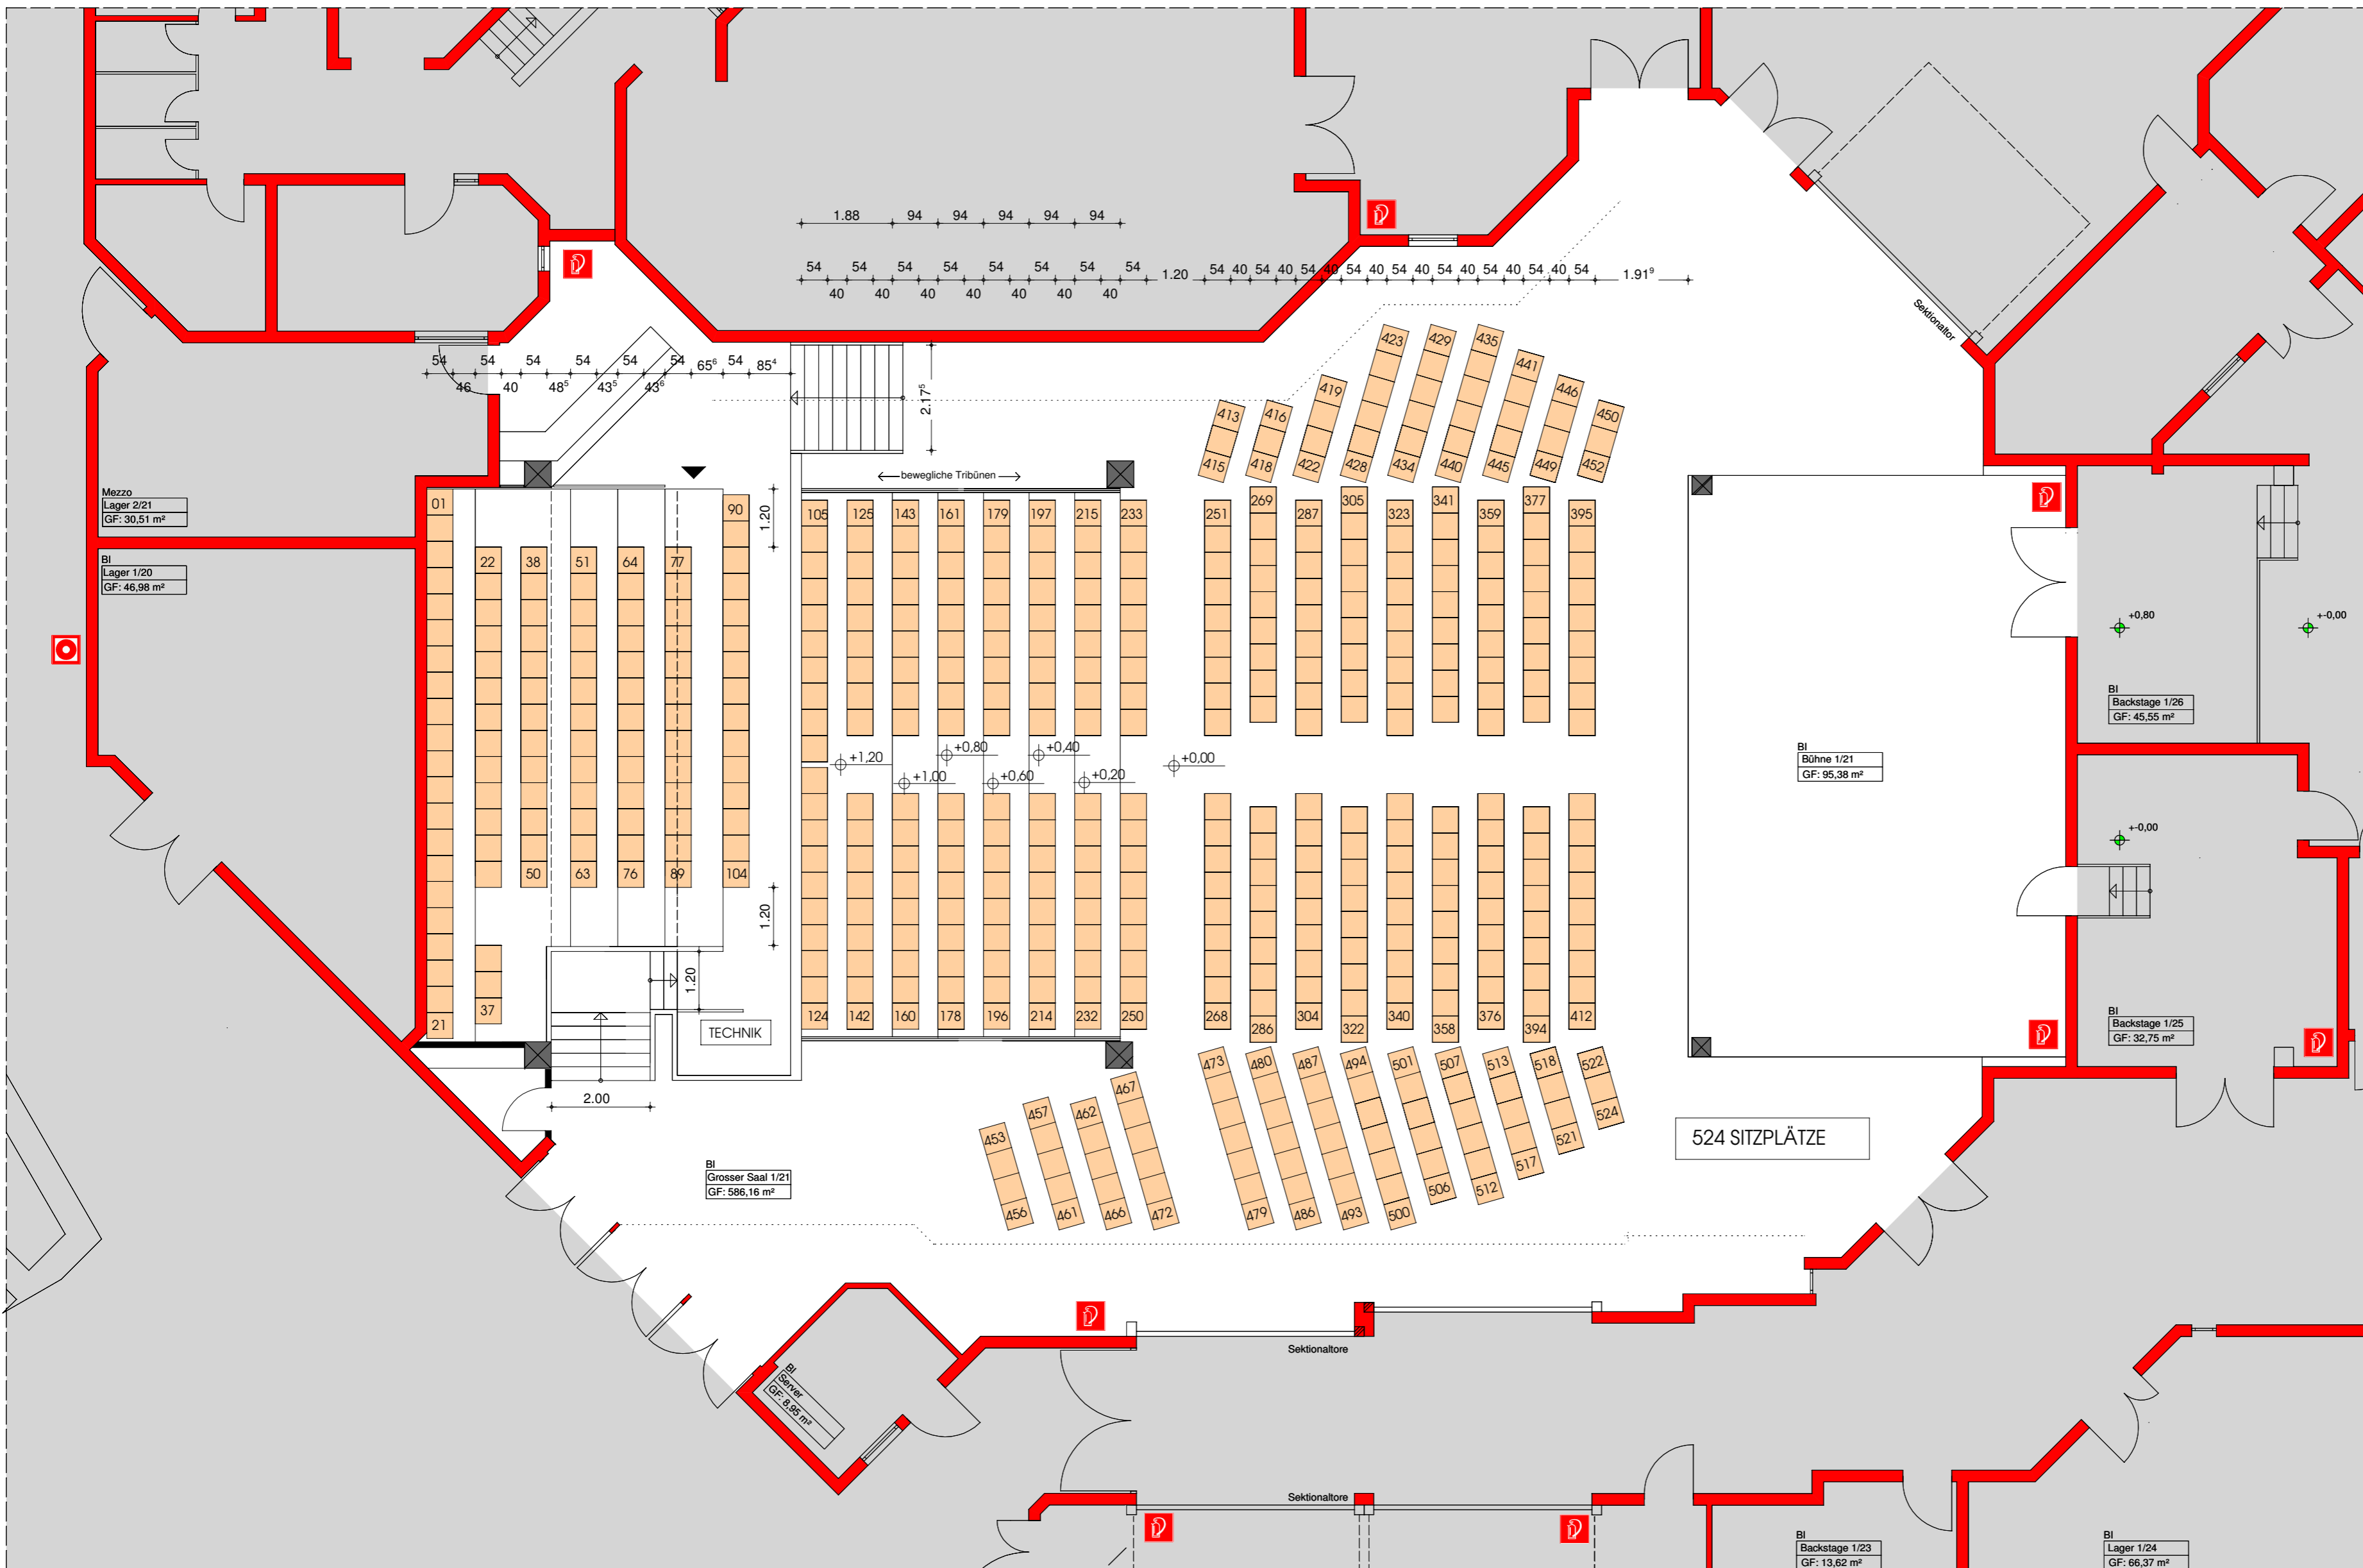

VARIANTE 02 B

1. Stufe ~ 1,88 m
2.-6. Stufe ~ 0,94 m

524 SITZPLÄTZE

GRUNDRISS

SCHNITT

GROSSER SAAL