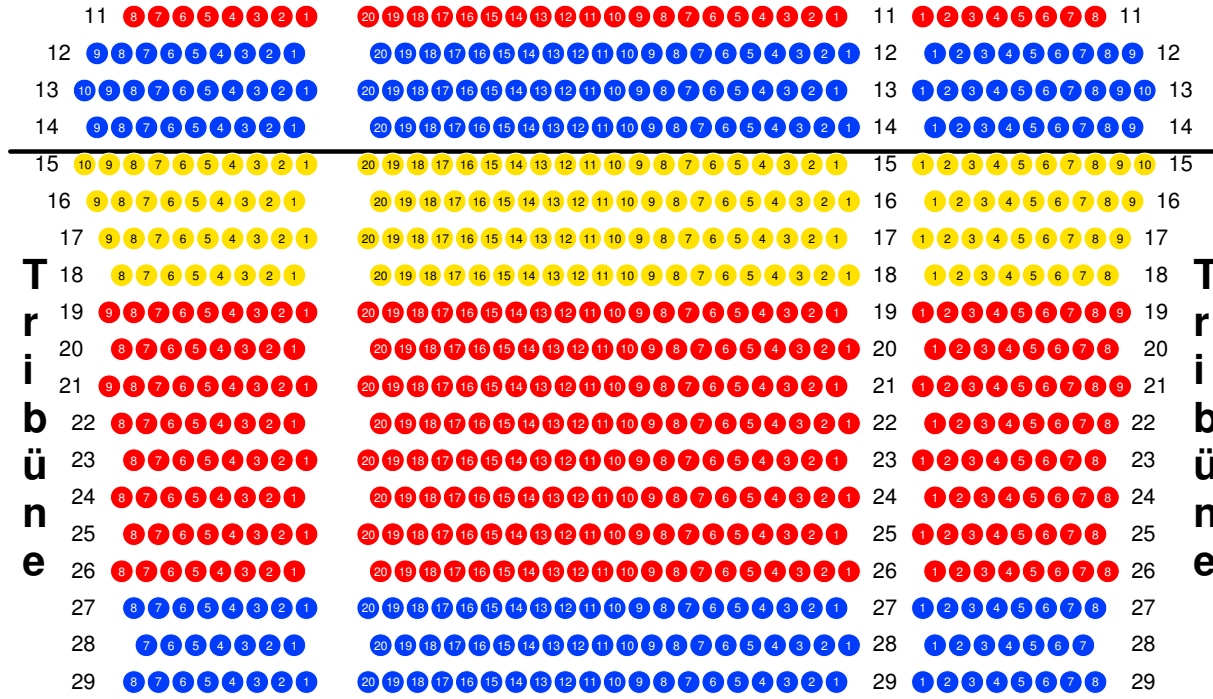

Stadthalle Neuss - #4146

BÜHNE

Parkett Links

Hehebühne

Parkett Rechts

Links

Vortribüne Mitte

Rechts

Galerie

Galerie

Tribüne

Tribüne

Tür 10

Tür 9

Tür 8

Tür 7

Tür 6

Tür 1

Tür 2

Tür 3

Tür 4

Tür 5