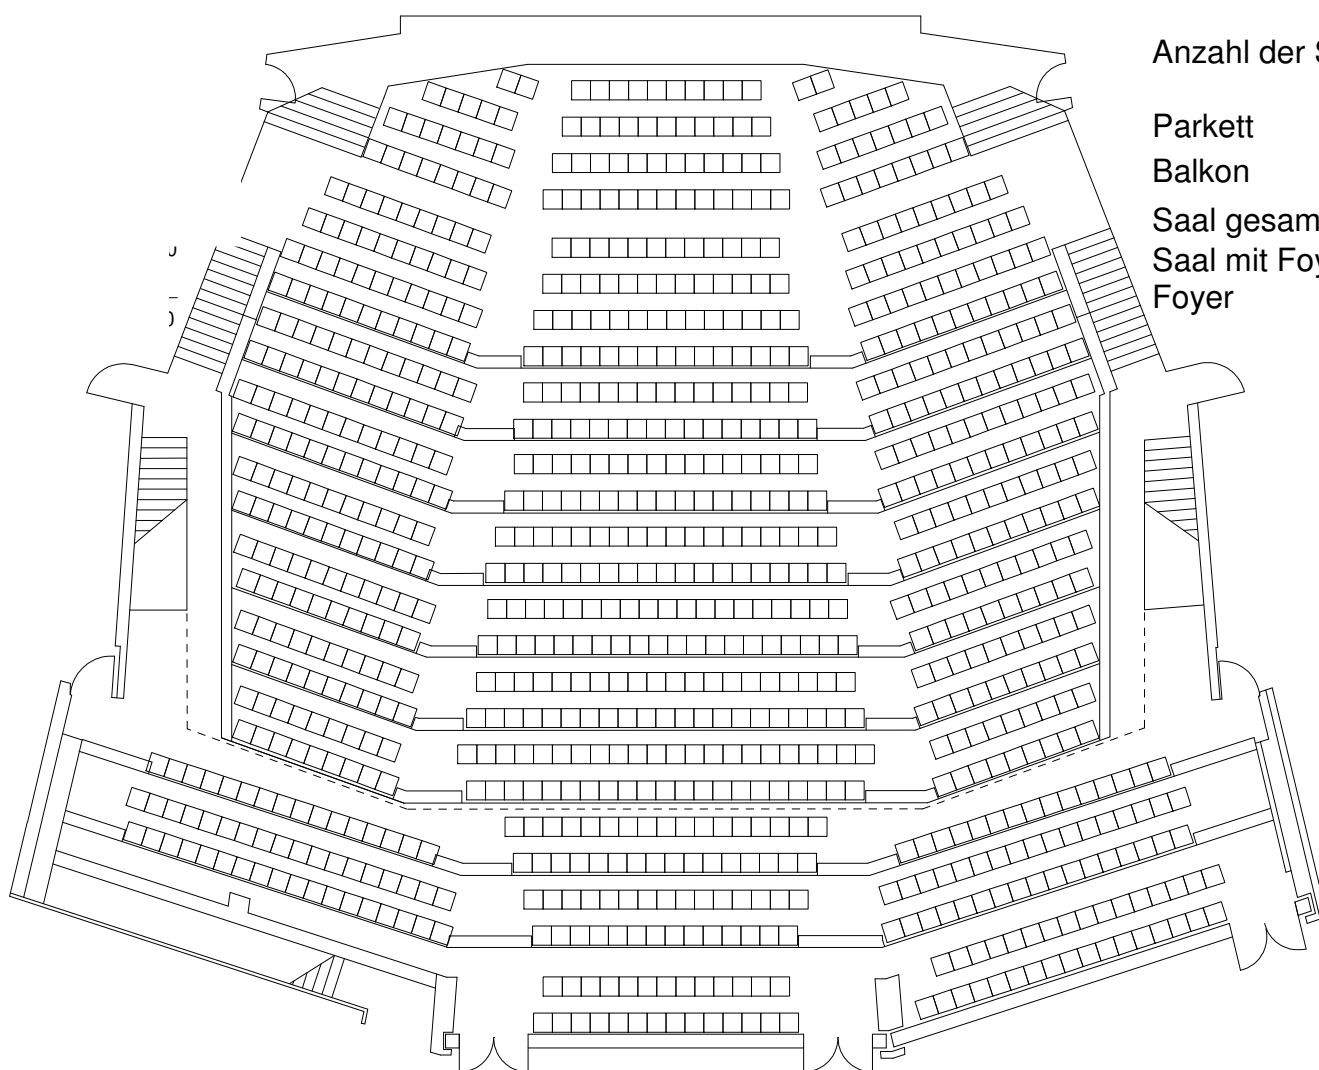

Bestuhlungspläne Stadthalle

Großer Saal - Reihenbestuhlung

Anzahl der Sitzplätze:

Parkett	931
Balkon	239
Saal gesamt	1170
Saal mit Foyer	-
Foyer	-